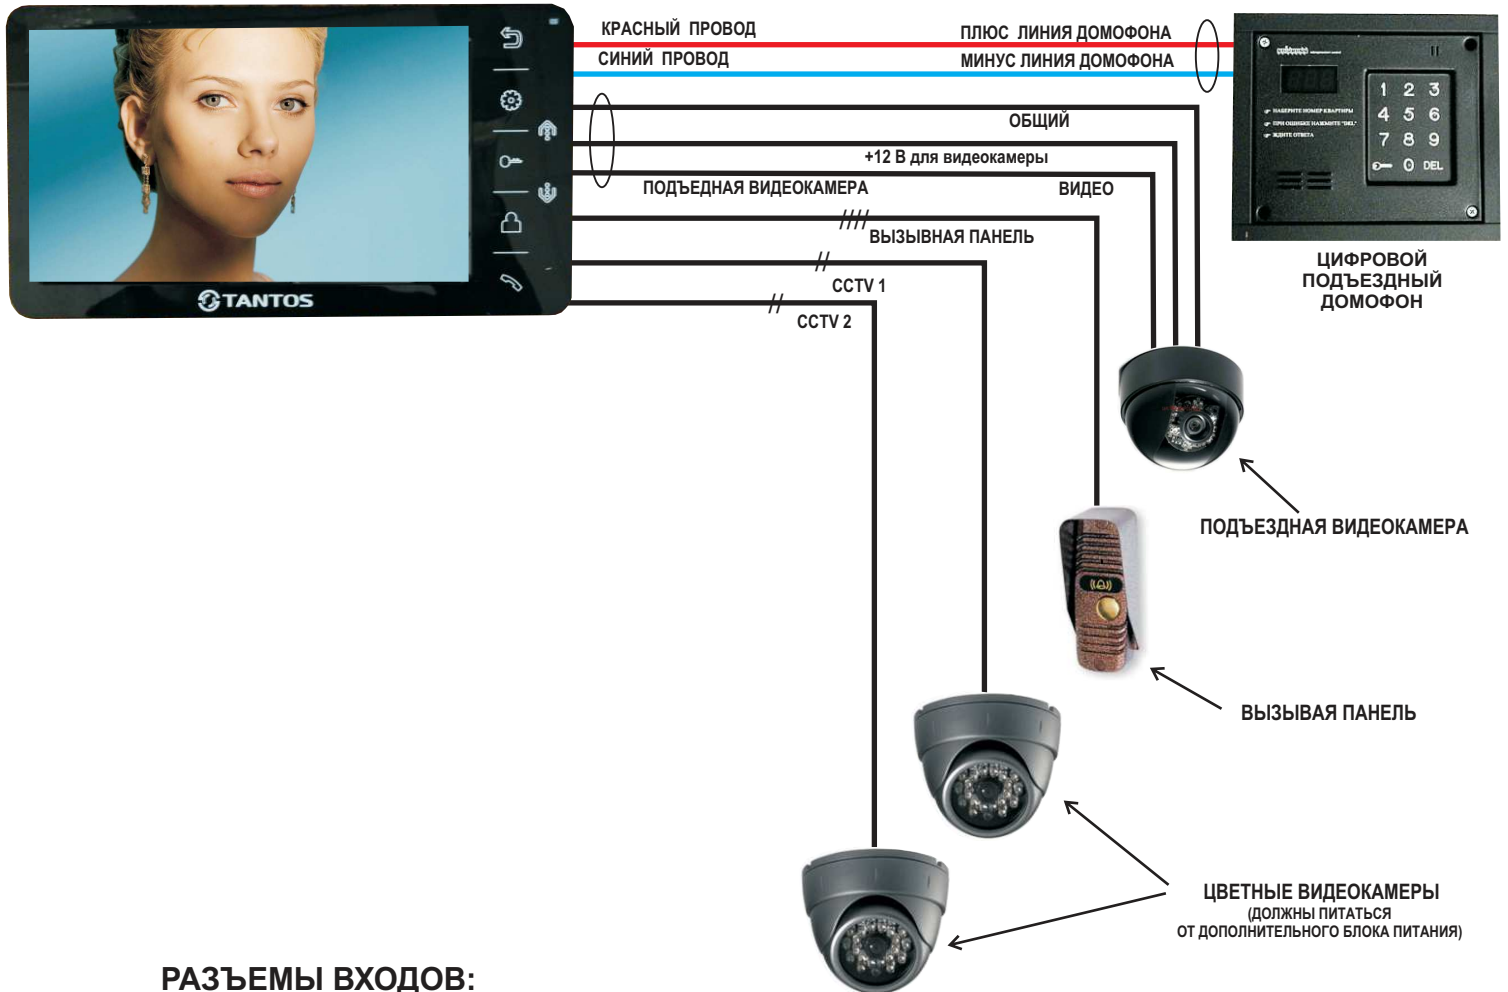

# ЦВЕТНОЙ МОНИТОР ВИДЕОДОМОФОНА TANTOS AMELIE NEW XL (ЦИФРОВОЙ)

Цветной монитор видеодомофона TANTOS AMELIE NEW XL имеет 4 видеовхода и предназначен для полнофункциональной работы с цифровым аудиодомофоном типа RAIKMANN, MARSHALL, LASKOMEX и т.п.

## СХЕМА СОЕДИНЕНИЙ

## РАЗЪЕМЫ ВХОДОВ:

Для записи № квартиры необходимо:

-Включить питание в/домофона, дождаться прохождения теста, затем успеть в течении 5 сек. включить ПАНЕЛЬ 1

нажав кнопку ПРОСМОТР 

затем нажать кнопку ОТВЕТ 

Этими действиями включится режим записи № квартиры  
Затем 3 раза набрать номер квартиры, дожидаясь прохождения хотя бы одного звонка, затем его сбрасывая).

Номер квартиры будет запомнен видеодомофоном.